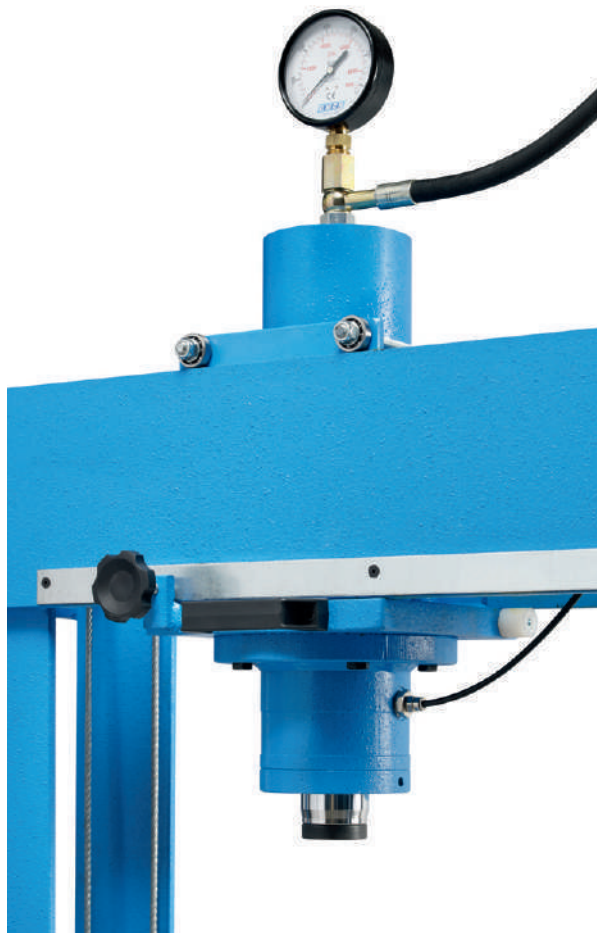

ART. 021

✓ ART. P30/SA • P30/SAIP • P30/SAP