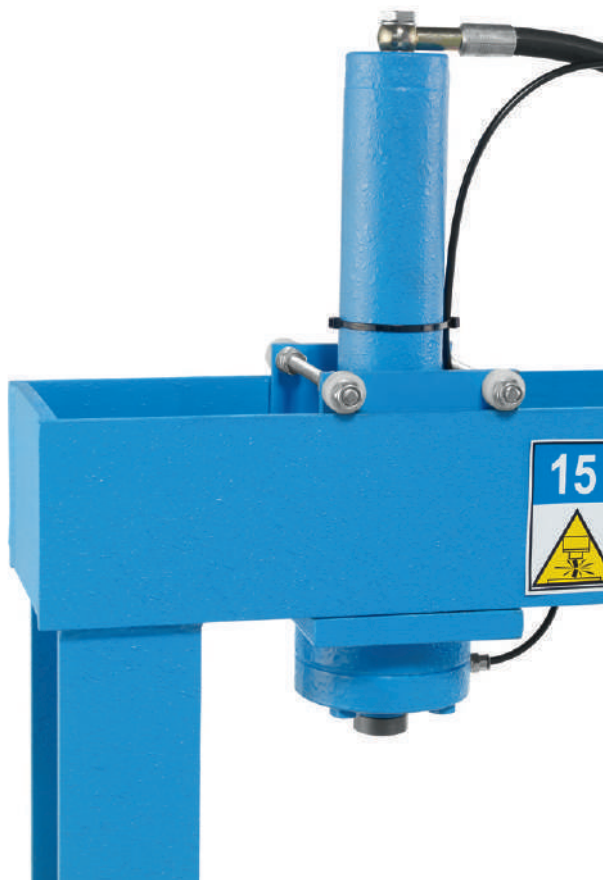

ACCESSORI EXTRA DOTAZIONE

EXTRA EQUIPMENT • ACCESSOIRES EN OPTION • EXTRA ZUBEHÖR

CILINDRO MOBILE

Mobile ram
Piston mobile
Versetzbarem Zylinder

ART. 020

✓ ART. 153 • 154 • 155 • 156 • 154/IP •
155/IP • 156/IP • 154/P • 155/P • 156/P

ART. 021

✓ ART. P30/SA • P30/SAIP • P30/SAP

ART. 022*

ART. 162/W • 162/R

ART. 022/A*

ART. 164/W • 164/WS • 164/R • 164/RS

ART. 022/B*

ART. 204/W • 204/R